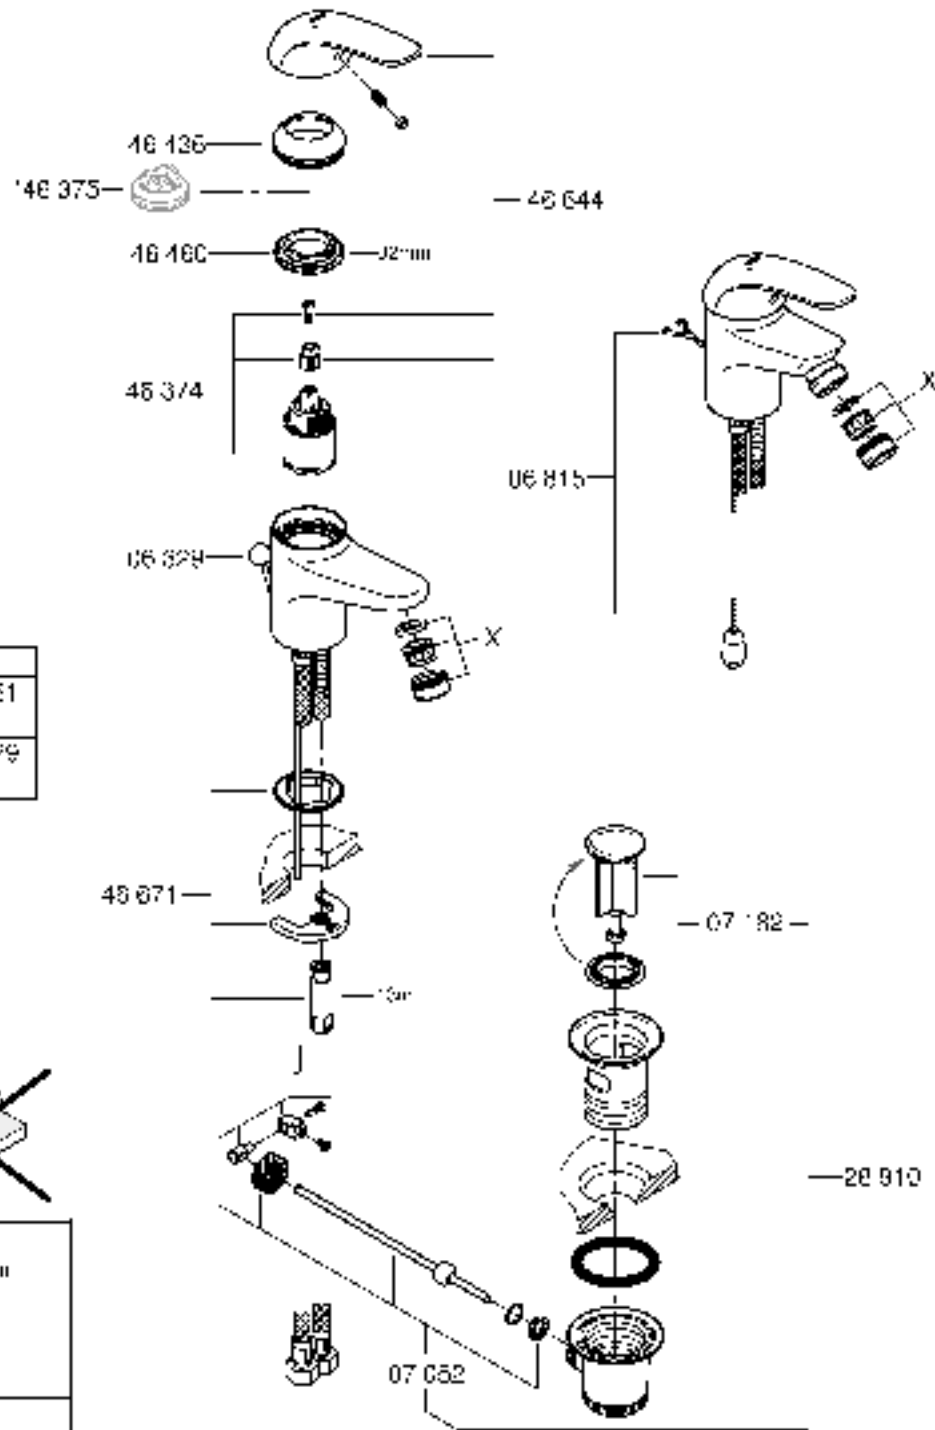

23 262
23 263

32 881
32 882

*19 332

32mm

	X
23 262 000	* 3 951
23 263 000	
32 881 000	* 3 929
32 882 000	

* 9 017	12mm
46 375	Icon of a faucet handle and O-ring

Icon of a long screw	07 057	150mm	* 9 332	27mm
	07 041	350mm	Icon of a ring	