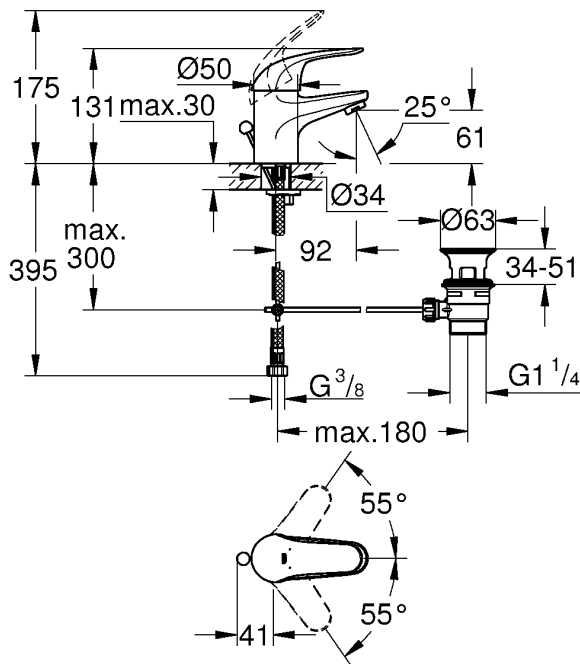

23 262
32 881

23 263
32 882

23 262

32 881

23 263

32 882

DIN 1988
DIN EN 806

1

23 262
23 263

32 881
32 882

*19 332

32mm

	X
23 262 000	* 3 951
23 263 000	
32 881 000	* 3 929
32 882 000	

* 9 017	12mm
46 375	Icon of a faucet handle and O-ring

Icon of a long screw	07 057	150mm	* 9 332	27mm
	07 041	350mm	Icon of a ring	