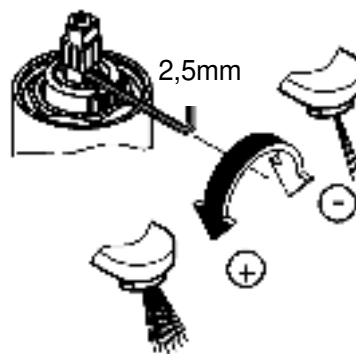

2

3

4

5

6

7

8

9

23 262
23 263

32 881
32 882

*19 332

32mm

	X
23 262 000	* 3 951
23 263 000	
32 881 000	* 3 929
32 882 000	

* 9 017	12mm
46 375	Icon of a faucet handle and O-ring

Icon of a long screw	07 057	150mm	* 9 332	27mm
	07 041	350mm	Icon of a ring	