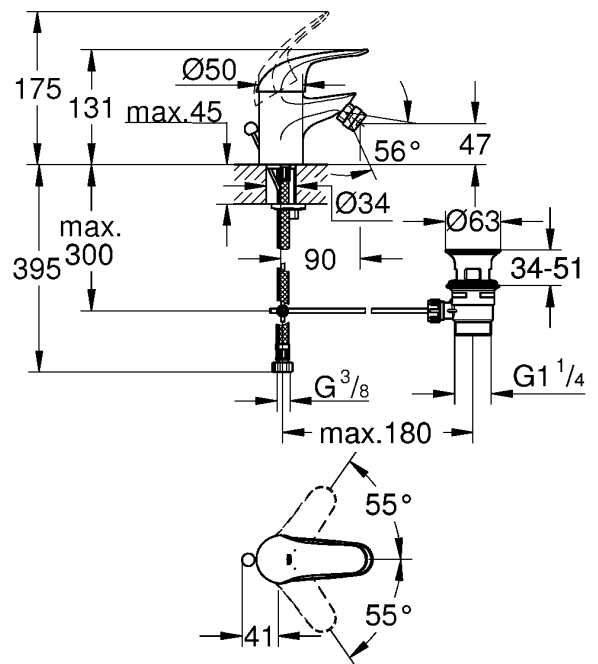

23 262
32 881

23 263
32 882

23 262

32 881

23 263

32 882

DIN 1988
DIN EN 806

1

23 262
23 263

32 881
32 882

*19 332

32mm

	X
23 262 000	* 3 951
23 263 000	
32 881 000	* 3 929
32 882 000	

* 9 017	12mm
46 375	Icon of a faucet handle and O-ring

Icon of a long screw	07 057	150mm	* 9 332	27mm
	07 041	350mm	Icon of a ring	