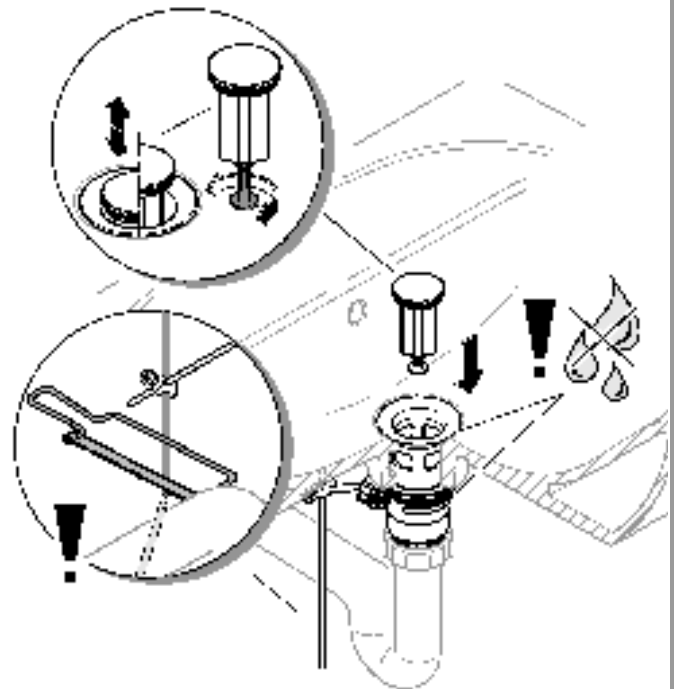

23 262
23 263

32 881
32 882

*19 332

32mm

	X
23 262 000	* 3 951
23 263 000	
32 881 000	* 3 929
32 882 000	

* 9 017	12mm
46 375	Icon of a faucet handle and O-ring

Icon of a long screw	07 057	150mm	* 9 332	27mm
	07 041	350mm	Icon of a ring	